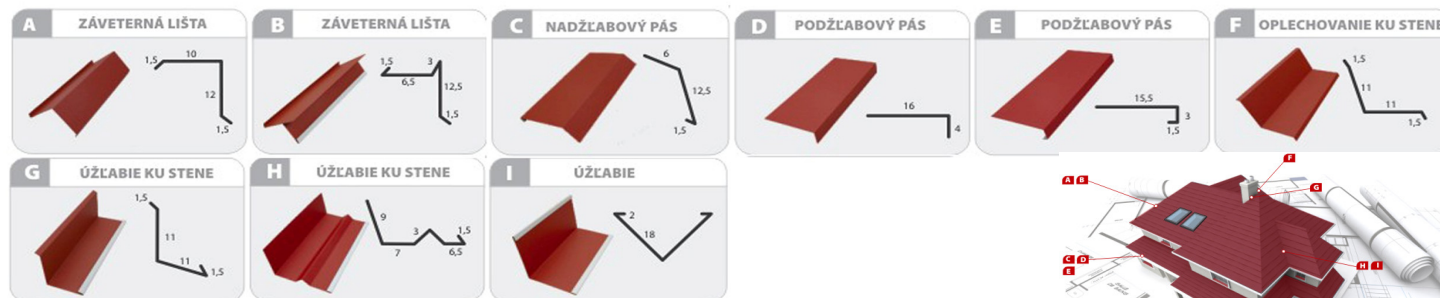

IČ DPH: SK1045459140

E-Mail:

info@mpg-steel.sk

info@skorozadarmo.sk

Tel.č.: 0911 / 676 920

0911 / 676 921

0911 / 676 922

Tel./Fax: 055 / 460 41 07

Webová stránka:

www.mpg-steel.sk

www.skorozadarmo.sk

DOPLNKY K STREŠNÝM KRYTINÁM A TRAPÉZOVÝM PLECHOM - EU

Hladké plechy POZINK v tabuliach

Druh materiálu	Hrúbka v mm	€/ ks bez DPH	€/ ks s DPH
Pozinkovaný tabuľový plech 1250 x 2000 mm	0,5	11,79	14,15 €

Hladké plechy LAKOPLAST v tabuliach s fóliou - v rozmeroch 1250 x 2000 mm

Druh materiálu	Hrúbka v mm	€/ ks bez DPH	€/ ks s DPH
Povlak - Lakoplast - Lesklý	0,5	14,48	17,37 €
Povlak - Matný - Thyssen Krupp	0,5	15,64	18,77 €
Povlak - Relief Ice Crystal - Nemecko	0,5	17,27	20,72 €

Hrebenáče k škridlovým plechom - dĺžka 2m

Druh materiálu	Hrúbka v mm	€/ ks bez DPH	€/ ks s DPH
Povlak - Lakoplast, Thyssen Krupp	0,5	8,60	10,32 €
Povlak - Ice Crystal	0,5	14,42	17,30 €

Hrebenáče k trapézovým plechom - dĺžka 2m

Druh materiálu	Hrúbka v mm	€/ ks bez DPH	€/ ks s DPH
Povlak - Lakoplast, Thyssen Krupp	0,5	7,32	8,78 €
Povlak - Ice Crystal	0,5	11,54	13,85 €

Koncovky hrebenáčov

Druh materiálu	Hrúbka v mm	€/ ks bez DPH	€/ ks s DPH
Klasická plochá koncovka hrebenáča	0,5	1,48	1,78 €
Profilovaná koncovka hrebenáča 3011,8017,8004,6020,5008	0,5	7,04	8,45 €

Závratné lišty, nadžlabové a podžlabové pásy, oplechovanie ku stene, napojenie plechu na múr, úžlabie - dĺžka 2m

Rozvinutá šírka	Hrúbka v mm	€/ ks bez DPH	€/ ks s DPH
do 300 mm	0,5	7,58	9,10 €
od 300 mm - 600 mm	0,5	9,75	11,70 €

Snehové zábrany k škridlovým plechom

Druh materiálu	Hrúbka v mm	€/ ks bez DPH	€/ ks s DPH
Zachytávač snehu	0,5	0,68	0,82 €

Cenník je platný od 1.1.2013 . Firma M&P&G Steel si vyhradzuje právo na zmenu bez predošlého upozornenia.