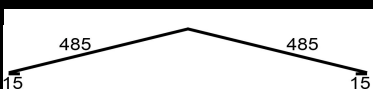

Rozvinutá šírka 250 mm

TYP	POZINK		LAKOPLAST	
	€/ ks bez DPH	€/ ks s DPH	€/ m2 ks bez DPH	€/ ks s DPH
MPG 250	5,70 €	6,84 €	7,76 €	9,31 €

Rozvinutá šírka 333 mm

TYP	POZINK		LAKOPLAST	
	€/ ks bez DPH	€/ ks s DPH	€/ m2 ks bez DPH	€/ ks s DPH
MPG 333	7,25 €	8,70 €	10,10 €	12,12 €

Rozvinutá šírka 416 mm

TYP	POZINK		LAKOPLAST	
	€/ ks bez DPH	€/ ks s DPH	€/ m2 ks bez DPH	€/ ks s DPH
MPG 416	8,24 €	9,89 €	11,87 €	14,24 €

Rozvinutá šírka 625 mm

TYP	POZINK		LAKOPLAST	
	€/ ks bez DPH	€/ ks s DPH	€/ m2 ks bez DPH	€/ ks s DPH
MPG 625	12,95 €	15,54 €	18,12 €	21,74 €

Rozvinutá šírka 1000 mm

TYP	POZINK		LAKOPLAST	
	€/ ks bez DPH	€/ ks s DPH	€/ m2 ks bez DPH	€/ ks s DPH
MPG 1000	19,68 €	23,62 €	27,96 €	33,55 €

Použitá hrúbka plechu je 0,5mm !

M&P&G Steel

Sídlo: Námestie Mieru 910/5, 045 01 Moldava nad Bodvou