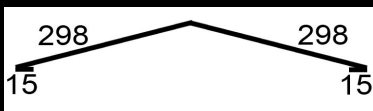

Rozvinutá šírka 250 mm

TYP	POZINK		LAKOPLAST	
	€/ ks bez DPH	€/ ks s DPH	€/ m2 ks bez DPH	€/ ks s DPH
MPG 250	5,70 €	6,84 €	7,76 €	9,31 €

Rozvinutá šírka 333 mm

TYP	POZINK		LAKOPLAST	
	€/ ks bez DPH	€/ ks s DPH	€/ m2 ks bez DPH	€/ ks s DPH
MPG 333	7,25 €	8,70 €	10,10 €	12,12 €

Rozvinutá šírka 416 mm

TYP	POZINK		LAKOPLAST	
	€/ ks bez DPH	€/ ks s DPH	€/ m2 ks bez DPH	€/ ks s DPH
MPG 416	8,24 €	9,89 €	11,87 €	14,24 €

Rozvinutá šírka 625 mm

TYP	POZINK		LAKOPLAST	
	€/ ks bez DPH	€/ ks s DPH	€/ m2 ks bez DPH	€/ ks s DPH
MPG 625	12,95 €	15,54 €	18,12 €	21,74 €