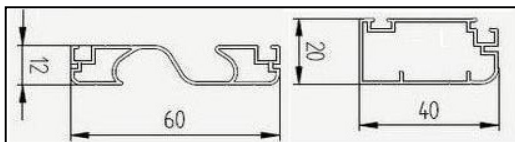

## OKENNÉ SIETE - EXTRUDOVANÉ 19 x 8

- Uchytenie: otočný háčik ( 0, 12, 17, 20, 25, 30)
- Farby háčikov: 408, 456, 8003
- Minimálna šírka: 120 mm výška: 120 mm
- Maximálna šírka: 1600 mm výška: 1600 mm
- Základný účtovný rozmer: 0,75 m<sup>2</sup>

## DVEROVÉ SIETE - EXTRUDOVANÉ 40 x 20

- V cene je zahrnuté : 2 x samozatvárací pánt  
2 x magnetky  
1 x mádlo
- Maximálna šírka: 1200 mm výška: 2400 mm
- Základný účtovný rozmer : 1 m<sup>2</sup>

Názov	Farba	cena € / m <sup>2</sup>	
		bez DPH	s DPH
40 x 20 Sieťové dvere základná	(408, 456)	51,90 €	<b>62,28 €</b>
40 x 20 Sieťové dvere drevodekor	( 2178)	66,40 €	<b>79,68 €</b>